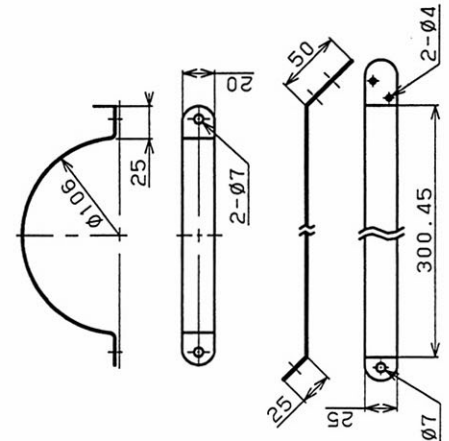

直筒

半直筒

エビ曲

L曲

H型トップ

メガネ板

取付金具

品名	個数	備考
直筒	3本	JIS 認定品 (黒色塗装)
半直筒	2本	JIS 認定品 (黒色塗装)
エビ曲	1個	JIS 認定品 (黒色塗装)
L曲	1個	JIS 認定品 (黒色塗装)
H型トップ	1個	JIS 認定品 (黒色塗装)
メガネ板	2枚	
取付金具	1組	各4個 2セット分

納入仕様書		
型式	SHB-106型 ステンレス (SUS304) 黒色塗装	投影法 三角法 尺度 比例尺ナイ
製造	株式会社トヨトミ	単位 mm
特約店		平成 年 月 日