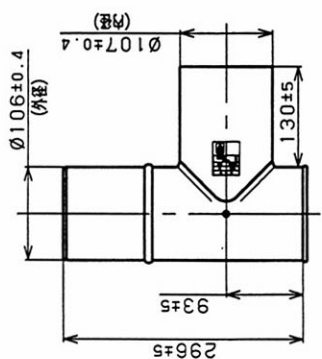

直筒

半直筒

エビ曲

L曲

H型トップ

メガネ板

取付金具

品名	個数	備考
直筒	3本	JIS 認定品 (黒色塗装)
半直筒	2本	JIS 認定品 (黒色塗装)
エビ曲	1個	JIS 認定品 (黒色塗装)
L曲	1個	JIS 認定品 (黒色塗装)
H型トップ	1個	JIS 認定品 (黒色塗装)
メガネ板	2枚	
取付金具	1組	各4個 2セット分

納入仕様書		
型式	SHB-106型 ステンレス (SUS304) 黒色塗装	投影法 三角法 尺度 比例尺ナイ
製造	株式会社トヨトミ	単位 mm
特約店		平成 年 月 日