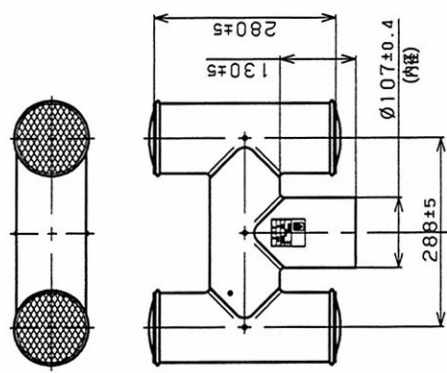

直筒

半直筒

エビ曲

L曲

H型トップ

メガネ板

取付金具

品名	個数	備考
直筒	3本	JIS 認定品 (黒色塗装)
半直筒	2本	JIS 認定品 (黒色塗装)
エビ曲	1個	JIS 認定品 (黒色塗装)
L曲	1個	JIS 認定品 (黒色塗装)
H型トップ	1個	JIS 認定品 (黒色塗装)
メガネ板	2枚	
取付金具	1組	各4個 2セット分

納入仕様書		
型式	SHB-106型 ステンレス (SUS304) 黒色塗装	投影法 三角法 尺度 比例尺ナイ
製造	株式会社トヨトミ	単位 mm
特約店		平成 年 月 日