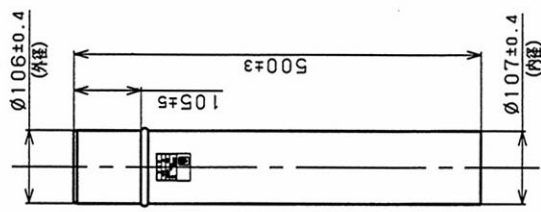

直筒

半直筒

エビ曲

L曲

H型トップ

メガネ板

取付金具

品名	個数	備考
直筒	3本	JIS 認定品 (黒色塗装)
半直筒	2本	JIS 認定品 (黒色塗装)
エビ曲	1個	JIS 認定品 (黒色塗装)
L曲	1個	JIS 認定品 (黒色塗装)
H型トップ	1個	JIS 認定品 (黒色塗装)
メガネ板	2枚	
取付金具	1組	各4個 2セット分

納入仕様書		
型式	SHB-106型 ステンレス (SUS304) 黒色塗装	投影法 三角法 尺度 比例尺ナイ
製造	株式会社トヨトミ	単位 mm
特約店		平成 年 月 日