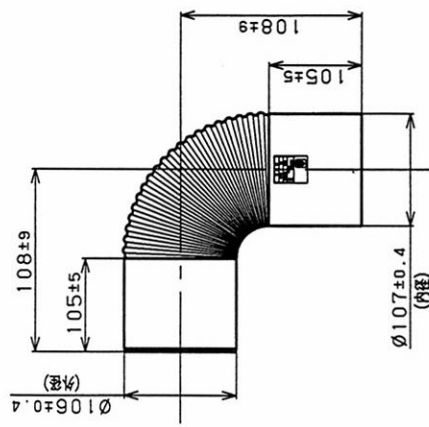

直筒

半直筒

エビ曲

L曲

H型トップ

メガネ板

取付金具

品名	個数	備考
直筒	3本	JIS 認定品 (黒色塗装)
半直筒	2本	JIS 認定品 (黒色塗装)
エビ曲	1個	JIS 認定品 (黒色塗装)
L曲	1個	JIS 認定品 (黒色塗装)
H型トップ	1個	JIS 認定品 (黒色塗装)
メガネ板	2枚	
取付金具	1組	各4個 2セット分

納入仕様書		
型式	SHB-106型 ステンレス (SUS304) 黒色塗装	投影法 三角法 尺度 比例尺ナイ
製造	株式会社トヨトミ	単位 mm
特約店		平成 年 月 日